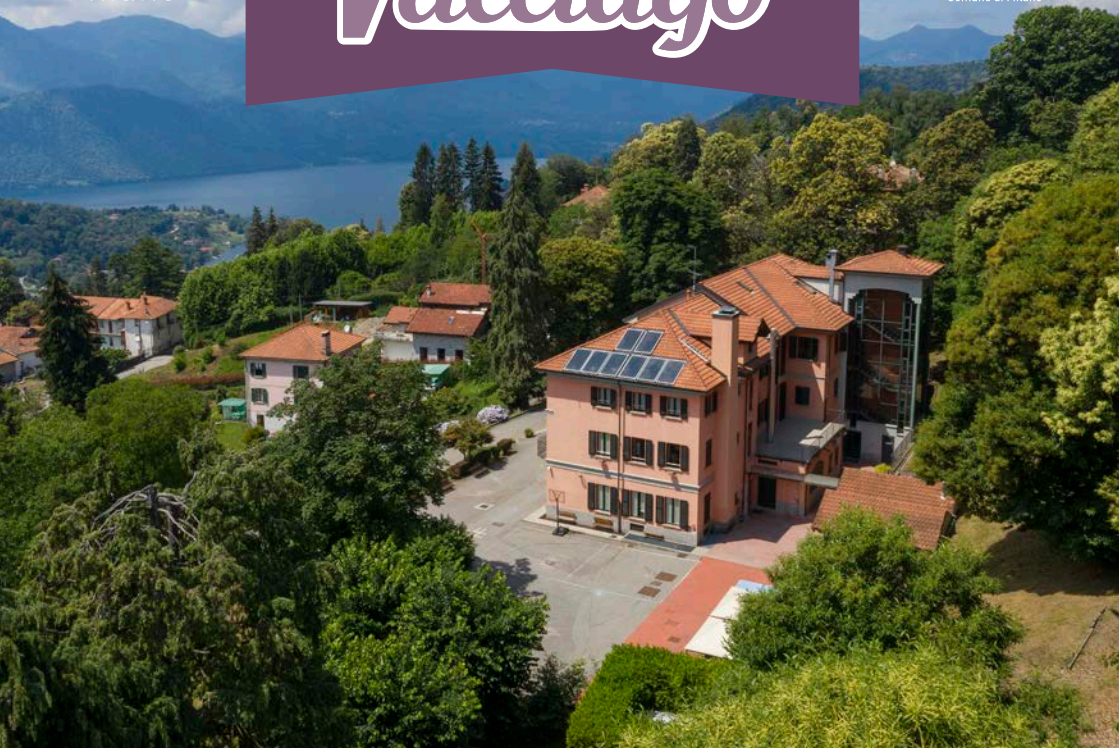

Comune di  
Milano

# Vacciago

ESTATE  
VACANZA  
Case Vacanza  
Comune di Milano

**La frazione di Vacciago del Comune di Ameno si trova a 505 m s.l.m., in una suggestiva posizione panoramica, dalla quale si possono ammirare il lago d'Orta con l'isola di San Giulio e il Monte Rosa.**

---

La Casa Vacanza, circondata da un rigoglioso e ampio giardino, offre spazi attrezzati per le attività ludico-motorie, per il tempo libero e lo sport. Luogo ideale per trascorrere una vacanza immersi nel verde a stretto contatto con la natura. All'interno: spazi per giochi, sala per video proiezioni e laboratori.

## **ESPLORAZIONE E CONOSCENZA**

Estate Vacanza a Vacciago sarà occasione per stupirsi osservando l'ambiente, come il volo dell'astore, i torrenti, le tracce del passaggio degli animali selvatici. Il bosco interno alla nostra Casa fornisce una diretta conoscenza delle piante, stimolando la fantasia attraverso viaggi fiabeschi fra totem parlanti e giochi nel grande prato. I bambini, aiutati dagli educatori, avranno dei momenti dedicati alla cura, mantenimento e approfondimento dell'orto.